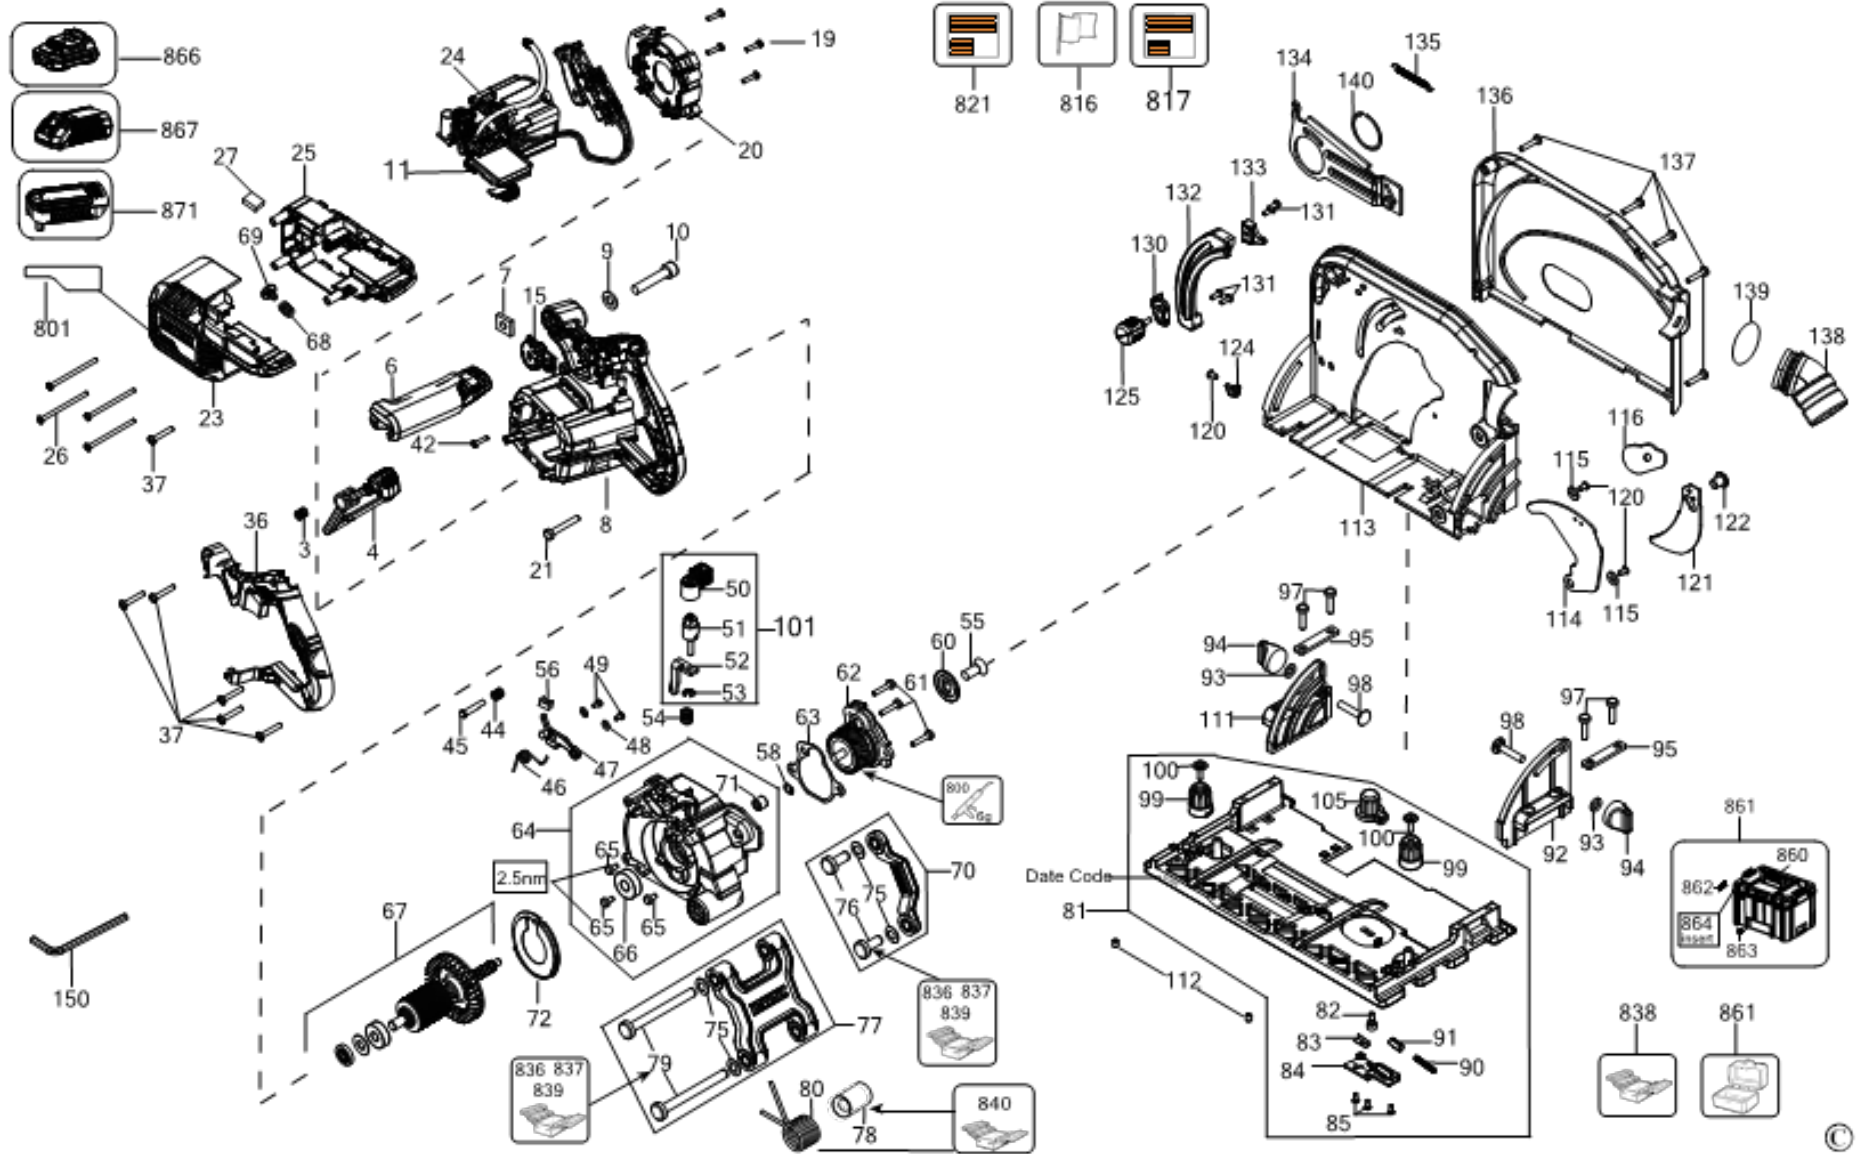

DCS520 CORDLESS PLUNGE SAW 1

Parts List DCS520 CORDLESS PLUNGE SAW 1

Item	Part Number	Qty	Part Description	General Description	Other Info	Repair Inst	Markets
3	1007210-00	1	SPRING COMPRESSION			No	QW
4	1009031-00	1	LEVER LOCK			No	QW
6	492062-00	1	HANDLE			No	QW
7	491035-00	1	PLATE			No	QW
8	N423488	1	HOUSING MOTOR			No	QW
9	1005703-00	1	WASHER			No	QW
10	949886-38	1	SCREW			No	QW
15	N438611	1	DIAL PLATE			No	QW
19	330019-66	4	SCREW			No	QW
20	N423492	1	PLATE SA			No	QW
21	330045-18	4	SCREW			No	QW
23	N423490	1	CLAMSHELL			No	QW
24	N494138	1	STATOR SA			No	QW
25	N423489	1	CLAMSHELL			No	QW
26	330065-16	4	SCREW			No	QW
27	329930-00	1	FOAM			No	QW
36	N431460	1	HANDLE			No	QW
37	330065-09	6	SCREW			No	QW
42	330065-05	1	SCREW			No	QW
44	1005371-00	1	SPRING COMPRESSION			No	QW
45	N019976	1	PIN			No	QW
46	1006028-00	1	SPRING TORSION			No	QW
47	1008323-00	1	PLATE LOCK			No	QW
48	330016-01	2	WASHER			No	QW
49	1006719-00	2	SCREW TORX			No	QW
50	493499-00	1	BUTTON			No	QW
51	496980-00	1	PIN			No	QW
52	496979-00	1	PLATE			No	QW
53	370170	1	CIRCLIP			No	QW
54	1005444-00	1	SPRING COMPRESSION			No	QW
55	490549-00	1	SCREW			No	QW
56	1008577-00	1	BUTTON			No	QW